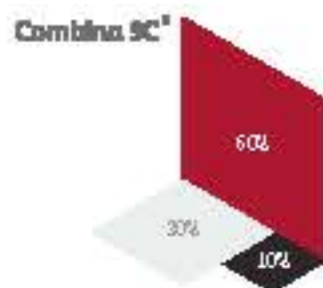

01 / Reacción
Departamento Polanco 1
López Duplan Arquitectos
Fotografía: Héctor Armando Herrera